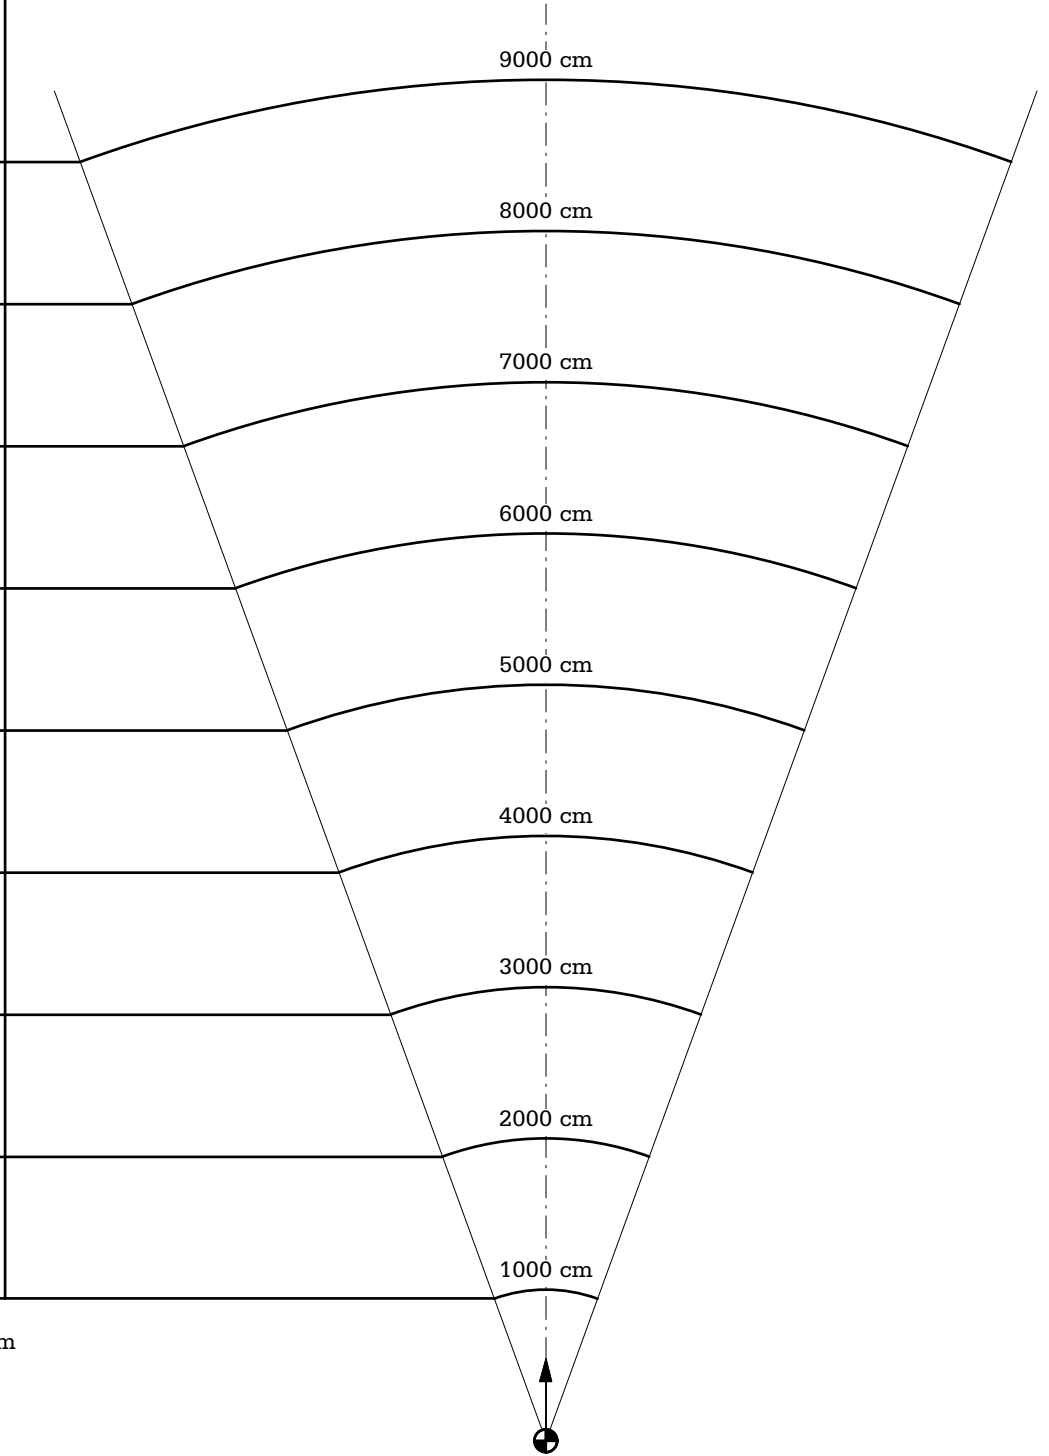

Projection angle:

90°		60°		45°		30°	
A	B	A	B	A	B	A	B
15	8	18	9	22	11	32	16
14	7	16	8	20	10	28	15
12	7	14	7	17	9	24	13
10	6	12	6	15	8	21	11
8	5	10	5	14	7	17	9
7	4	8	4	10	5	15	6
6	3	6	3	8	4	11	5
4	2	4	2	5	3	7	4
2	1	2	1	3	1	4	2

A = mechanical accuracy in cm
 B = optical accuracy in cm

opticalight®

mail@opticalight.ch
 opticalight gmbh +++ haldenbachstrasse 10
 ch-8006 zuerich +++ phone 0041 44 253 1003
 www.opticalight.ch

Accuracy specifications
 accuracy_specifications_160121.vwx