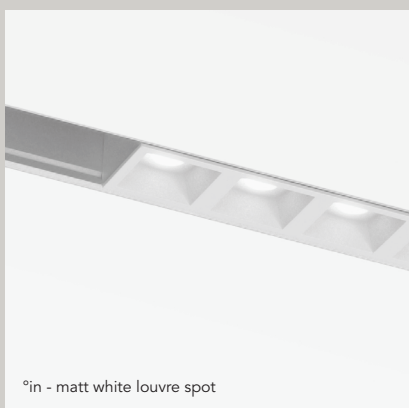

°in new

materials	aluminium coated or anodised / PC
weight	175gr - 0,38lb for 286 mm
voltage	48 Vdc
dimming	DALI, 0-10V, 1-10V, switchDIM, Casambi, Google Home & Amazon Alexa*
	*from Q3 2020

IP20    ENEC

Length

mm – inch

1144 - 45.03	
858 - 33.77	
572 - 22.51	
286 - 11.25	
143 - 5.62	

°in - 143 - monopoint - black glossy louvre

°in - 286 - black glossy louvre

length (mm)	beam °	color K	CRI ra	candela cd	lumen lm	power W	efficacy lm/W	glare UGR
frosted ice								
143	106	3000	95	125	342,5	4,1	84	<30
286	106	3000	95	250	685	8,2	84	<30
572	106	3000	95	500	1370	16,4	84	<30
858	106	3000	95	750	2055	24,6	84	<30
1144	106	3000	95	1000	2740	32,8	84	<30
microprism								
143	90	3000	95	200	425	4,1	104	<30
286	90	3000	95	400	850	8,2	104	<30
572	90	3000	95	800	1700	16,4	104	<30
858	90	3000	95	1200	2550	24,6	104	<30
1144	90	3000	95	1600	3400	32,8	104	<30
frosted ice high output								
143	106	3000	95	248	700	8,4	83	<31
286	106	3000	95	496	1400	16,8	83	<31
microprism high output								
143	90	3000	95	420	910	8,4	108	<31
286	90	3000	95	840	1820	16,8	108	<31
spot								
143	20	3000	>95	2210	390	6,2	63	<11
286	20	3000	>95	4350	850	13	65	<11
572	20	3000	>95	8700	1700	26	65	<11
858	20	3000	>95	13050	2550	39	65	<11
1144	20	3000	>95	17400	3400	52	65	<11
143	35	3000	>95	890	400	6,2	65	<15
286	35	3000	>95	2040	880	13	68	<15
572	35	3000	>95	4080	1760	26	68	<15
858	35	3000	>95	6120	2640	39	68	<15
1144	35	3000	>95	8160	3520	52	68	<15
143	60	3000	>95	510	340	6,2	55	<16
286	60	3000	>95	790	750	13	58	<16
572	60	3000	>95	1580	1500	26	58	<16
858	60	3000	>95	2370	2250	39	58	<16
1144	60	3000	>95	3160	3000	52	58	<16
spot high output								
143	20	3000	>95	3100	595	9	66	<11
286	20	3000	>95	6200	1190	18	66	<11
143	35	3000	>95	1420	550	9	61	<15
286	35	3000	>95	2840	1100	18	61	<15
143	60	3000	>95	735	550	9	61	<16
286	60	3000	>95	1470	1100	18	61	<16