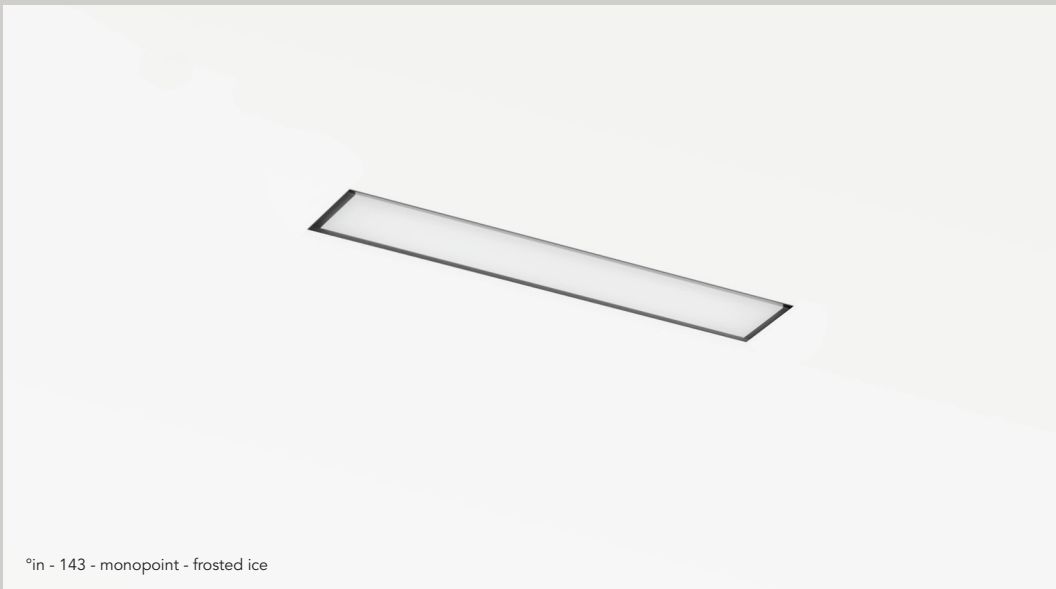

°in new

materials	aluminium coated or anodised / PC
weight	175gr - 0,38lb for 286 mm
voltage	48 Vdc
dimming	DALI, 0-10V, 1-10V, switchDIM, Casambi, Google Home & Amazon Alexa*
	*from Q3 2020

IP20    ENEC

Length

mm – inch

1144 - 45.03	
858 - 33.77	
572 - 22.51	
286 - 11.25	
143 - 5.62	

°in - 143 - monopoint - black glossy louvre

°in - 286 - black glossy louvre

length (mm)	beam °	color K	CRI ra	candela cd	lumen lm	power W	efficacy lm/W	glare UGR
frosted ice								
143	106	3000	95	125	342,5	4,1	84	<30
286	106	3000	95	250	685	8,2	84	<30
572	106	3000	95	500	1370	16,4	84	<30
858	106	3000	95	750	2055	24,6	84	<30
1144	106	3000	95	1000	2740	32,8	84	<30
microprism								
143	90	3000	95	200	425	4,1	104	<30
286	90	3000	95	400	850	8,2	104	<30
572	90	3000	95	800	1700	16,4	104	<30
858	90	3000	95	1200	2550	24,6	104	<30
1144	90	3000	95	1600	3400	32,8	104	<30
frosted ice high output								
143	106	3000	95	248	700	8,4	83	<31
286	106	3000	95	496	1400	16,8	83	<31
microprism high output								
143	90	3000	95	420	910	8,4	108	<31
286	90	3000	95	840	1820	16,8	108	<31
spot								
143	20	3000	>95	2210	390	6,2	63	<11
286	20	3000	>95	4350	850	13	65	<11
572	20	3000	>95	8700	1700	26	65	<11
858	20	3000	>95	13050	2550	39	65	<11
1144	20	3000	>95	17400	3400	52	65	<11
143	35	3000	>95	890	400	6,2	65	<15
286	35	3000	>95	2040	880	13	68	<15
572	35	3000	>95	4080	1760	26	68	<15
858	35	3000	>95	6120	2640	39	68	<15
1144	35	3000	>95	8160	3520	52	68	<15
143	60	3000	>95	510	340	6,2	55	<16
286	60	3000	>95	790	750	13	58	<16
572	60	3000	>95	1580	1500	26	58	<16
858	60	3000	>95	2370	2250	39	58	<16
1144	60	3000	>95	3160	3000	52	58	<16
spot high output								
143	20	3000	>95	3100	595	9	66	<11
286	20	3000	>95	6200	1190	18	66	<11
143	35	3000	>95	1420	550	9	61	<15
286	35	3000	>95	2840	1100	18	61	<15
143	60	3000	>95	735	550	9	61	<16
286	60	3000	>95	1470	1100	18	61	<16