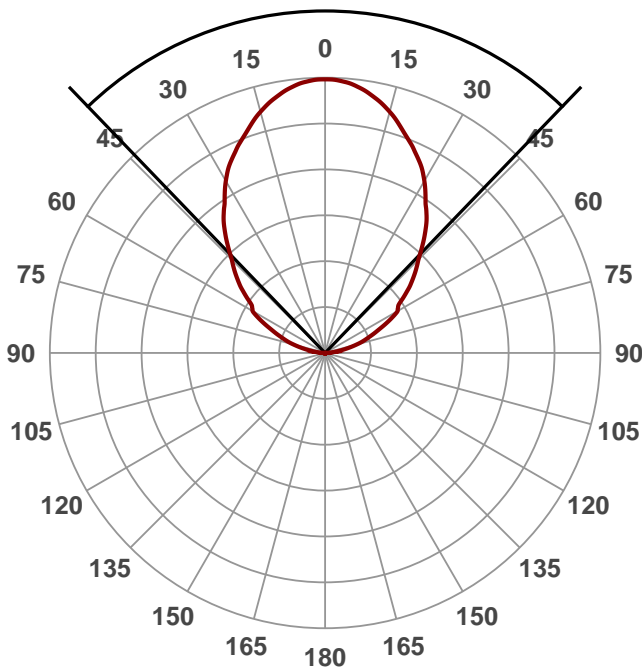

Light quality:

CRI: 82,2

Color temperature:

3944 K

Output: 2429 lm

Peak: 1099 cd

Power: 28,7 W

239V @ 0,120A

Product name:
LL60 28W 4000K 1M

Date and time:
6-5-2017 11:27:09

Beam angle

87,8°

Color

CIE1931
x: 0,384
y: 0,382

Spectra