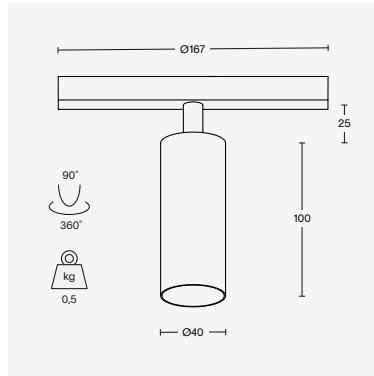

acrobat mini | trim long

finish	alu	brass		
colour temperature	2700K	3000K		
beam angle	10°	20°	40°	60°
output	up to 1000 lumen			
CRI	90+	97		
IP	65			
price	€ 289 - 499 excl. VAT			

acrobat mini | trim short

finish	alu	brass		
colour temperature	2700K	3000K		
beam angle	10°	20°	40°	60°
output	up to 750 lumen			
CRI	90+	97		
IP	20			
price	€ 289 - 499 excl. VAT			

light only

acrojack mini | long

finish	alu	brass		
colour temperature	2700K	3000K		
beam angle	10°	20°	40°	60°
output	up to 1000 lumen			
CRI	90+	97		
IP	20			
price	€ 289 - 499 excl. VAT			

acrojack mini | short

finish	alu	brass		
colour temperature	2700K	3000K		
beam angle	10°	20°	40°	60°
output	up to 750 lumen			
CRI	90+	97		
IP	20			
price	€ 289 - 499 excl. VAT			

acrotrack mini | long

finish	alu	brass		
colour temperature	2700K	3000K		
beam angle	10°	20°	40°	60°
output	up to 1000 lumen			
CRI	90+	97		
IP	20			
price	€ 289 - 499 excl. VAT			