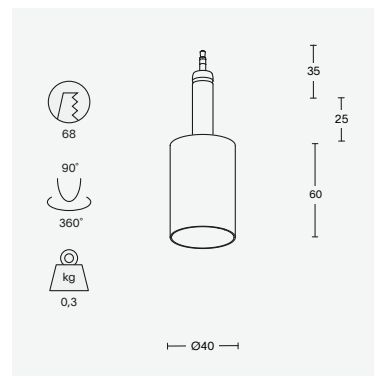

finish	alu	brass		
colour temperature	2700K	3000K		
beam angle	10°	20°	40°	60°
output	up to 750 lumen			
CRI	90+	97		
IP	20			
price	€ 289 - 499 excl. VAT			

light only

acrojack mini | long

finish	alu	brass		
colour temperature	2700K	3000K		
beam angle	10°	20°	40°	60°
output	up to 1000 lumen			
CRI	90+	97		
IP	20			
price	€ 289 - 499 excl. VAT			

acrojack mini | short

finish	alu	brass		
colour temperature	2700K	3000K		
beam angle	10°	20°	40°	60°
output	up to 750 lumen			
CRI	90+	97		
IP	20			
price	€ 289 - 499 excl. VAT			

acrotrack mini | long

finish	alu	brass		
colour temperature	2700K	3000K		
beam angle	10°	20°	40°	60°
output	up to 1000 lumen			
CRI	90+	97		
IP	20			
price	€ 289 - 499 excl. VAT			