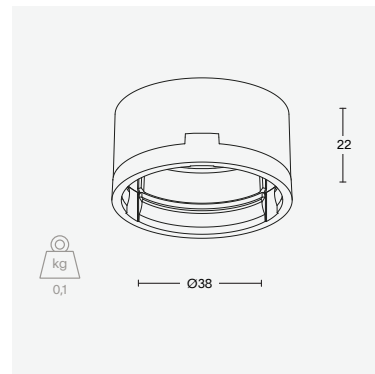

concrete ring + cap Ø57

location	ceiling indoor
----------	----------------

price	€ 89 excl. VAT
-------	----------------

accessories

Ø38

plaster ring Ø38

location	ceiling indoor
----------	----------------

price	€ 19 excl. VAT
-------	----------------

adjustable plaster ring Ø38

location	ceiling indoor
----------	----------------

adjustability	min. 12mm - max. 33mm
---------------	-----------------------

price	€ 29 excl. VAT
-------	----------------

clt csc ring Ø38

location	ceiling indoor
----------	----------------

price	€ 19 excl. VAT
-------	----------------

plaster ring jack

location	ceiling indoor - non-sloped only
----------	----------------------------------