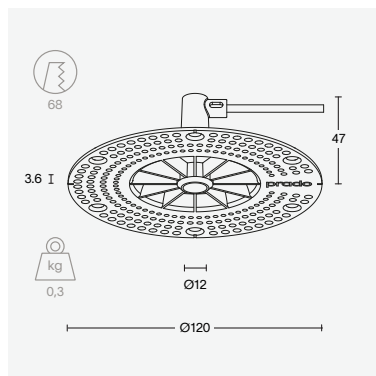

concrete ring + cap Ø57

location	ceiling indoor
----------	----------------

price	€ 89 excl. VAT
-------	----------------

accessories

Ø38

plaster ring Ø38

location	ceiling indoor
----------	----------------

price	€ 19 excl. VAT
-------	----------------

adjustable plaster ring Ø38

location	ceiling indoor
----------	----------------

adjustability	min. 12mm - max. 33mm
---------------	-----------------------

price	€ 29 excl. VAT
-------	----------------

clt csc ring Ø38

location	ceiling indoor
----------	----------------

price	€ 19 excl. VAT
-------	----------------

plaster ring jack

location	ceiling indoor - non-sloped only
----------	----------------------------------