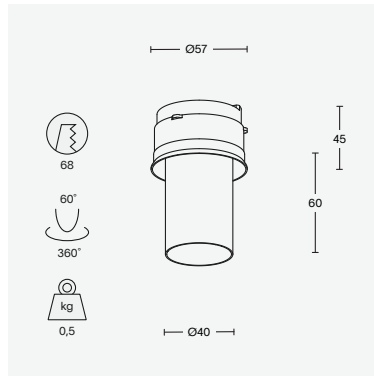

acrobat mini | short

finish	alu	brass		
colour temperature	2700K	3000K		
beam angle	10°	20°	40°	60°
output	up to 750 lumen			
CRI	90+	97		
IP	20			
price	€ 289 - 499 excl. VAT