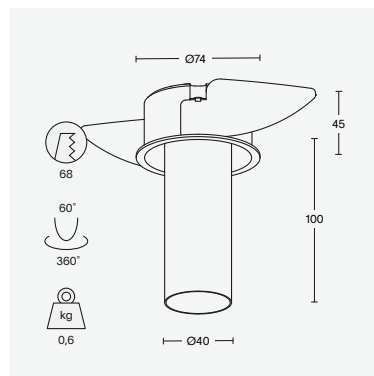

acrobat mini | trim long

finish	alu	brass		
colour temperature	2700K	3000K		
beam angle	10°	20°	40°	60°
output	up to 1000 lumen			
CRI	90+	97		
IP	65			
price	€ 289 - 499 excl. VAT