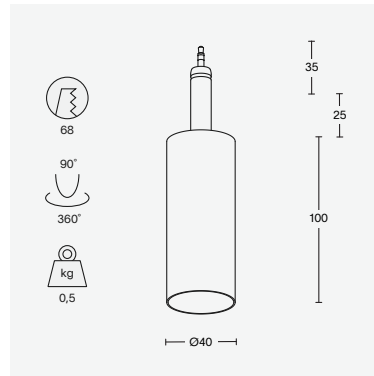

acrobat mini | trim long

finish	alu	brass		
colour temperature	2700K	3000K		
beam angle	10°	20°	40°	60°
output	up to 1000 lumen			
CRI	90+	97		
IP	65			
price	€ 289 - 499 excl. VAT			

acrobat mini | trim short

finish	alu	brass		
colour temperature	2700K	3000K		
beam angle	10°	20°	40°	60°
output	up to 750 lumen			
CRI	90+	97		
IP	20			
price	€ 289 - 499 excl. VAT			

light only

acrojack mini | long

finish	alu	brass		
colour temperature	2700K	3000K		
beam angle	10°	20°	40°	60°
output	up to 1000 lumen			
CRI	90+	97		
IP	20			
price	€ 289 - 499 excl. VAT			