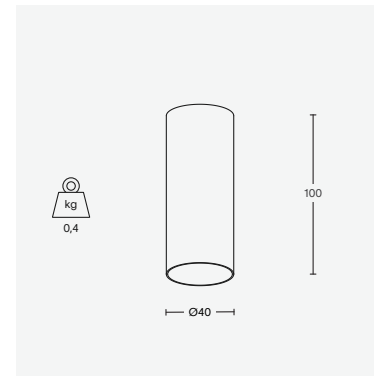

trimless spot mini | short

finish	alu	brass		
colour temperature	2700K	3000K		
beam angle	10°	20°	40°	60°
output	up to 550 lumen			
CRI	90+	97		
IP	44			
price	€ 149 - 249 excl. VAT			

trim spot mini | long

finish	alu	brass	
colour temperature	2700K	3000K	
beam angle	40°		
output	up to 750 lumen		
CRI	90+	97	
IP	↓ 65 ↑ 65		
price	€ 149 - 249 excl. VAT		

trim spot mini | short

finish	alu	brass	
colour temperature	2700K	3000K	
beam angle	40°		
output	up to 550 lumen		
CRI	90+	97	
IP	↓ 65 ↑ 65		
price	€ 149 - 249 excl. VAT		

light only

light only mini

finish	alu	brass		
colour temperature	2700K	3000K		
beam angle	10°	20°	40°	60°
output	up to 1000 lumen			
CRI	90+	97		
IP	65			
price	€ 289 - 599 excl. VAT			

surface spot mini