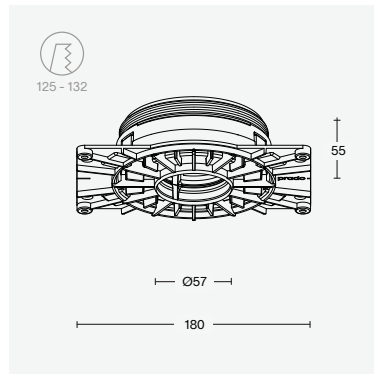

accessories

Ø57

plaster ring Ø57

location	ceiling indoor
----------	----------------

price	€ 19 excl. VAT
-------	----------------

adjustable plaster ring Ø57

location	ceiling indoor
----------	----------------

adjustability	min. 12mm - max. 33mm
---------------	-----------------------

price	€ 29 excl. VAT
-------	----------------

clt csc ring Ø57

location	ceiling indoor
----------	----------------

price	€ 19 excl. VAT
-------	----------------