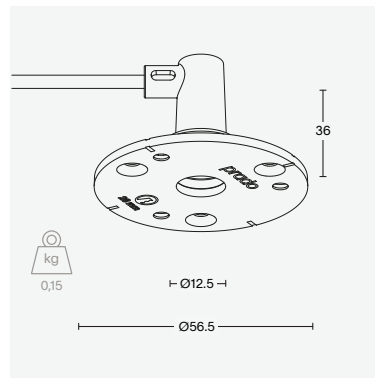

clt ring jack

location	ceiling indoor

price	€ 49 excl. VAT