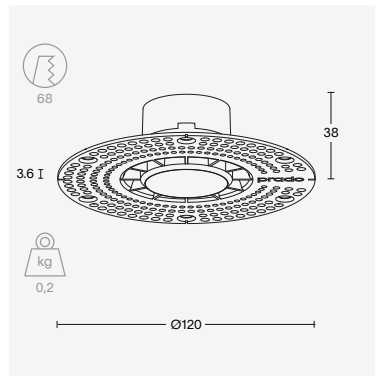

adjustability	min. 12mm - max. 33mm
---------------	-----------------------

price	€ 29 excl. VAT
-------	----------------

clt csc ring Ø57

location	ceiling indoor
----------	----------------

price	€ 19 excl. VAT
-------	----------------

concrete ring + cap Ø57

location	ceiling indoor
----------	----------------

price	€ 89 excl. VAT
-------	----------------

accessories

Ø38

plaster ring Ø38

location	ceiling indoor
----------	----------------

price	€ 19 excl. VAT
-------	----------------

adjustable plaster ring Ø38

location	ceiling indoor
----------	----------------

adjustability	min. 12mm - max. 33mm
---------------	-----------------------

price	€ 29 excl. VAT
-------	----------------