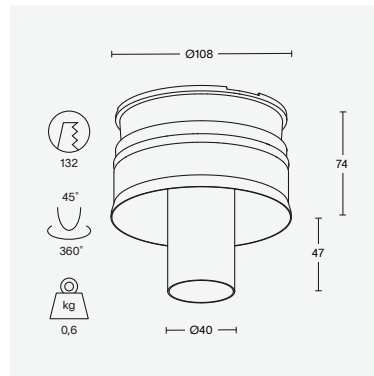

trimless spot mini | short

finish	alu	brass		
colour temperature	2700K	3000K		
beam angle	10°	20°	40°	60°
output	up to 550 lumen			
CRI	90+	97		
IP	44			
price	€ 149 - 249 excl. VAT			

trim spot mini | long

finish	alu	brass	
colour temperature	2700K	3000K	
beam angle	40°		
output	up to 750 lumen		
CRI	90+	97	
IP	↓ 65 ↑ 65		
price	€ 149 - 249 excl. VAT		

trim spot mini | short

finish	alu	brass	
colour temperature	2700K	3000K	
beam angle	40°		
output	up to 550 lumen		
CRI	90+	97	
IP	↓ 65 ↑ 65		
price	€ 149 - 249 excl. VAT		

light only

light only mini

finish	alu	brass		
colour temperature	2700K	3000K		
beam angle	10°	20°	40°	60°
output	up to 1000 lumen			
CRI	90+	97		
IP	65			
price	€ 289 - 599 excl. VAT			

surface spot mini