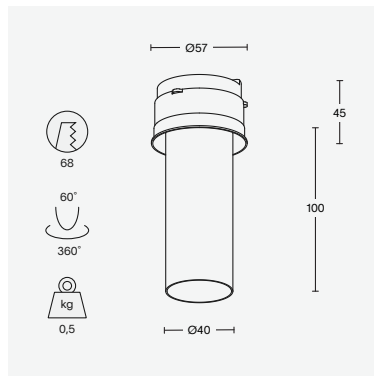

light only

light only mini

finish	alu	brass		
colour temperature	2700K	3000K		
beam angle	10°	20°	40°	60°
output	up to 1000 lumen			
CRI	90+	97		
IP	65			
price	€ 289 - 599 excl. VAT			

surface spot mini

finish	alu	brass		
colour temperature	2700K	3000K		
beam angle	10°	20°	40°	60°
output	up to 1000 lumen			
CRI	90+	97		
IP	65			
price	€ 229 - 349 excl. VAT			

acrobat surface mini | long

finish	alu	brass		
colour temperature	2700K	3000K		
beam angle	10°	20°	40°	60°
output	up to 1000 lumen			
CRI	90+	97		
IP	65			
price	€ 289 - 599 excl. VAT			

acrobat surface mini | short

finish	alu	brass		
colour temperature	2700K	3000K		
beam angle	10°	20°	40°	60°
output	up to 1000 lumen			
CRI	90+	97		
IP	65			
price	€ 289 - 599 excl. VAT			

light only

acrobat mini | long