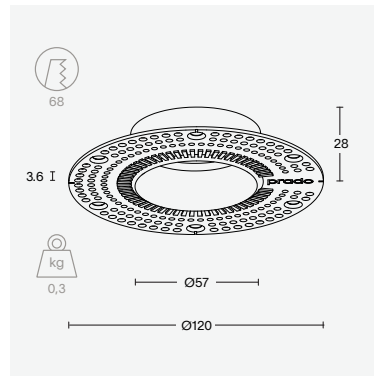

accessories

Ø57

plaster ring Ø57

location	ceiling indoor
----------	----------------

price	€ 19 excl. VAT
-------	----------------

adjustable plaster ring Ø57

location	ceiling indoor
----------	----------------