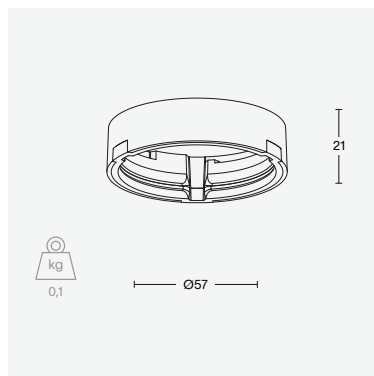

accessories

Ø57

plaster ring Ø57

location	ceiling indoor
----------	----------------

price	€ 19 excl. VAT
-------	----------------

adjustable plaster ring Ø57

location	ceiling indoor
----------	----------------

adjustability	min. 12mm - max. 33mm
---------------	-----------------------

price	€ 29 excl. VAT
-------	----------------

clt csc ring Ø57

location	ceiling indoor
----------	----------------

price	€ 19 excl. VAT
-------	----------------