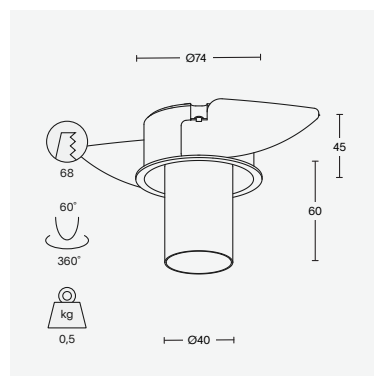

finish	alu	brass		
colour temperature	2700K	3000K		
beam angle	10°	20°	40°	60°
output	up to 1000 lumen			
CRI	90+	97		
IP	65			
price	€ 289 - 499 excl. VAT			

acrobat mini | short

finish	alu	brass		
colour temperature	2700K	3000K		
beam angle	10°	20°	40°	60°
output	up to 750 lumen			
CRI	90+	97		
IP	20			
price	€ 289 - 499 excl. VAT			

acrobat mini | trim long

finish	alu	brass		
colour temperature	2700K	3000K		
beam angle	10°	20°	40°	60°
output	up to 1000 lumen			
CRI	90+	97		
IP	65			
price	€ 289 - 499 excl. VAT			

acrobat mini | trim short