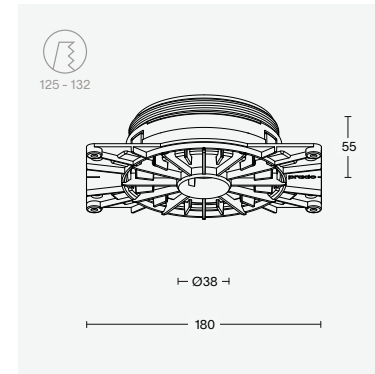

adjustability	min. 12mm - max. 33mm
---------------	-----------------------

price	€ 29 excl. VAT
-------	----------------

clt csc ring Ø57

location	ceiling indoor
----------	----------------

price	€ 19 excl. VAT
-------	----------------

concrete ring + cap Ø57

location	ceiling indoor
----------	----------------

price	€ 89 excl. VAT
-------	----------------

accessories

Ø38

plaster ring Ø38

location	ceiling indoor
----------	----------------

price	€ 19 excl. VAT
-------	----------------

adjustable plaster ring Ø38

location	ceiling indoor
----------	----------------

adjustability	min. 12mm - max. 33mm
---------------	-----------------------

price	€ 29 excl. VAT
-------	----------------