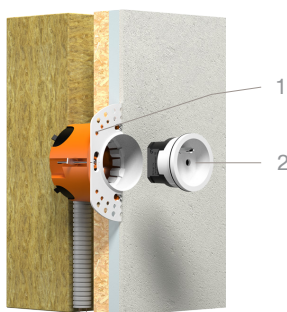

8800-2012

socket module (2)

Choice of: 8800-2038 to 8800-2051
= type E (BE/FR)

removal tool

8800-2010

backfit

components + SKUs

fits in wood, veneer and stone

+

small trim

trimless

+

backfit holder (1)

8800-2016

socket module (2)

Choice of: 8800-2020 to 8800-2067
= type E (BE/FR)

removal tool

8800-2010

retrofit

components + SKUs

fits in universal Ø68 junction boxes

+

small trim

trimless

+

retrofit plaster ring (1)

8800-2011

socket module (2)

Choice of: 8800-2020 to 8800-2067
= type E (BE/FR)

removal tool

8800-2010

easyfit