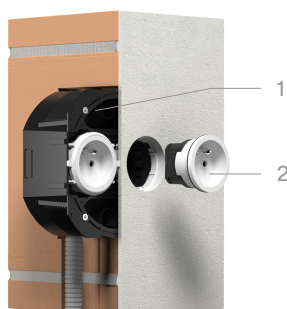

easyfit

components + SKUs

fits in solid, plastered walls

+

+

easyfit plaster box (1)

single: 8800-2013
double: 8800-2014

socket module (2)

Choice of: 8800-2020 to 8800-2067
= type E (BE/FR)

removal tool

8800-2010